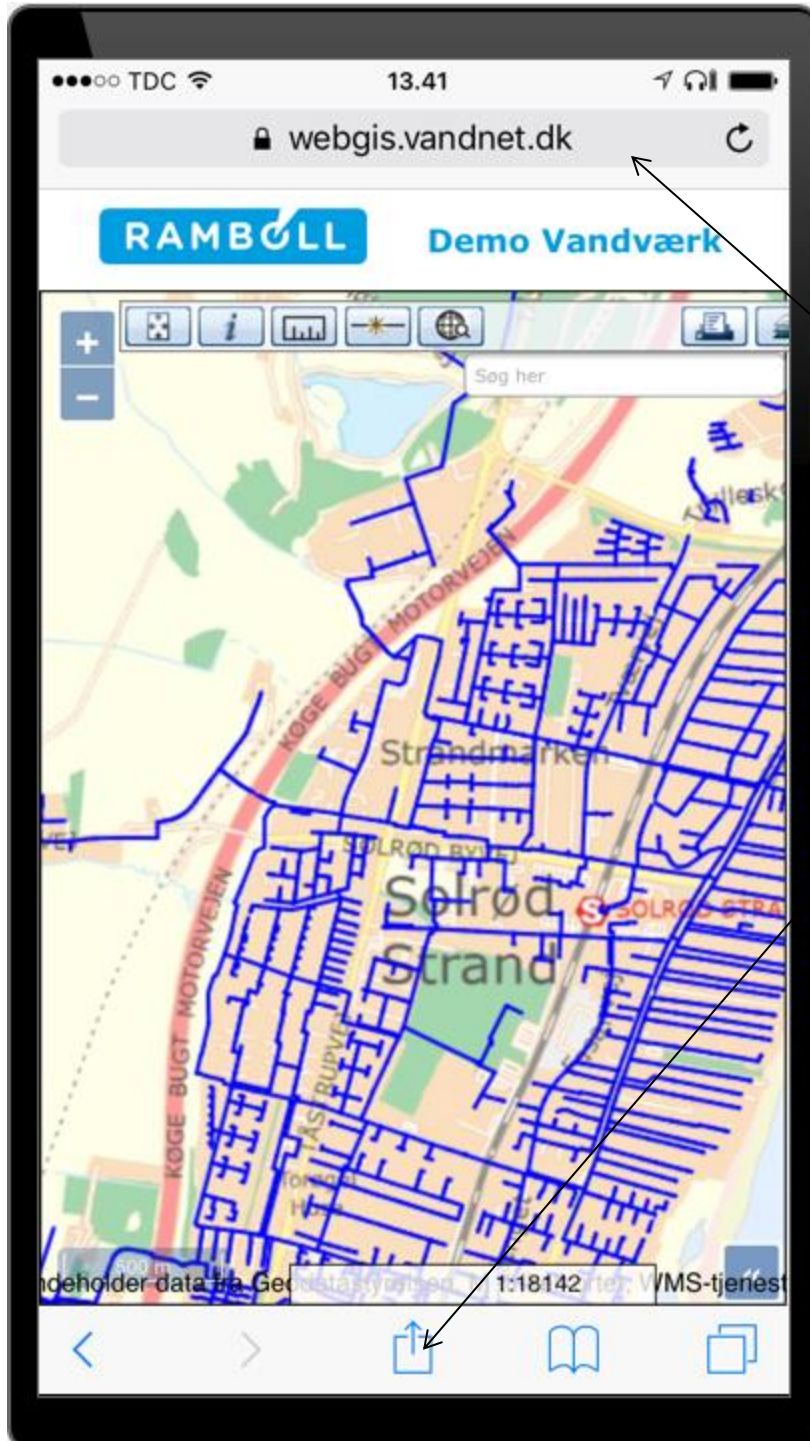

Genvej Rambøll WEB på Ipad / Iphone

- Indtast genvej i Safari til Rambøll WEB
- Tryk på Firkant med Pil

Genvej Rambøll WEB på Ipad / Iphone

Tryk på genvej med plus i med teksten **Føj til hjemmeskærm**

Genvej Rambøll WEB på Ipad / Iphone