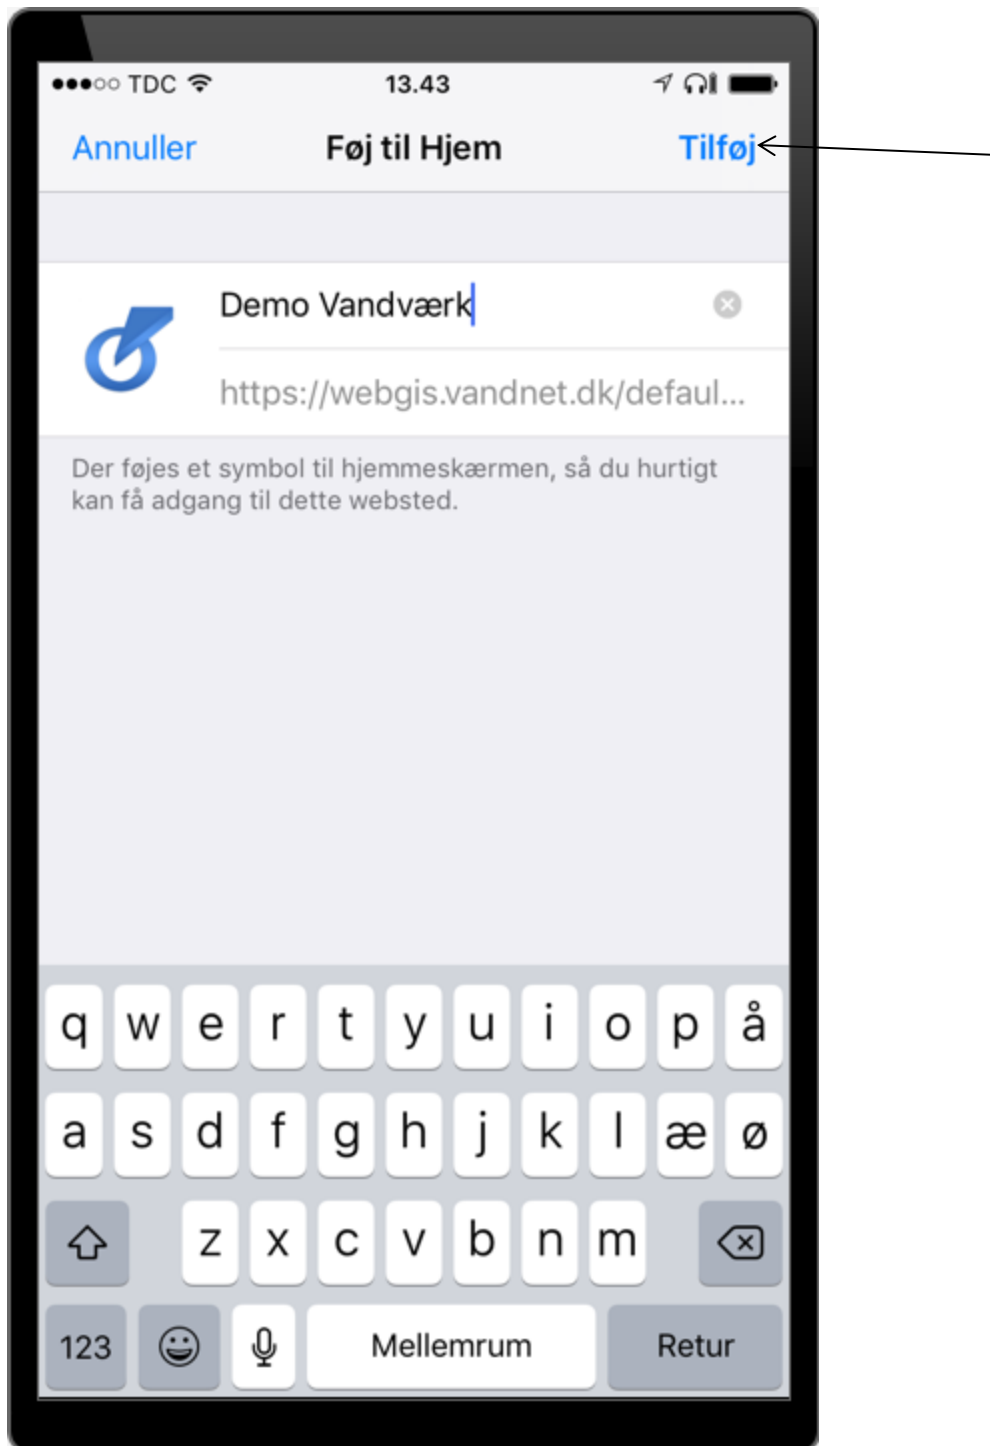

Genvej Rambøll WEB på Ipad / Iphone

- Indtast genvej i Safari til Rambøll WEB
- Tryk på Firkant med Pil

Genvej Rambøll WEB på Ipad / Iphone

Tryk på genvej med plus i med teksten **Føj til hjemmeskærm**

Genvej Rambøll WEB på Ipad / Iphone

Brug tekst til online App eller tilføj dit eget navn for App'en

Klik på **Tilføj** i øverste højre hjørne

Genvej Rambøll WEB på Ipad / Iphone

Tillykke du er nu klar til at benytte Rambøll WEB på din Ipad / Iphone